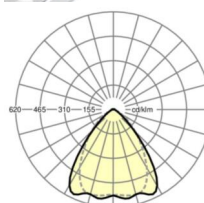

Ссылка	LED 4000lm 840
ηLB	100 %
Φ ↓/↑	98 % / 2 %
UGR поп./вдоль	18.5 / 19.1

Оптика

Оснастка	LED, цветопередача/оттенок света CRI ≥ 80 / 4000K
Допуск для координаты цветности (MacAdam)	3SDCM
Номинальный световой поток	4566lm
Номинальный световой поток-при дежурном освещении	921lm
Срок службы LED	50000h L80/B10 (Tq 35°C), 70000h L80/B50 (Tq 35°C), 100000h L80/B50 (Tq 30°C)
светоотдача светильников	192lm/W
Угол излучения	80° (C0) / 75° (C90)
UGR поп./вдоль	18.5 / 19.1

Механика

цвет корпуса	белый стандартный для электротехники RAL 9016
размеры (LxWxH/DxH)	1531mm x 55mm x 37mm
вес (нетто)	2.05kg
Вид монтажа	сборка трековых систем, световая структура

размеры

L	1531 mm	Длина
В	55 mm	Ширина
Н	37 mm	Высота